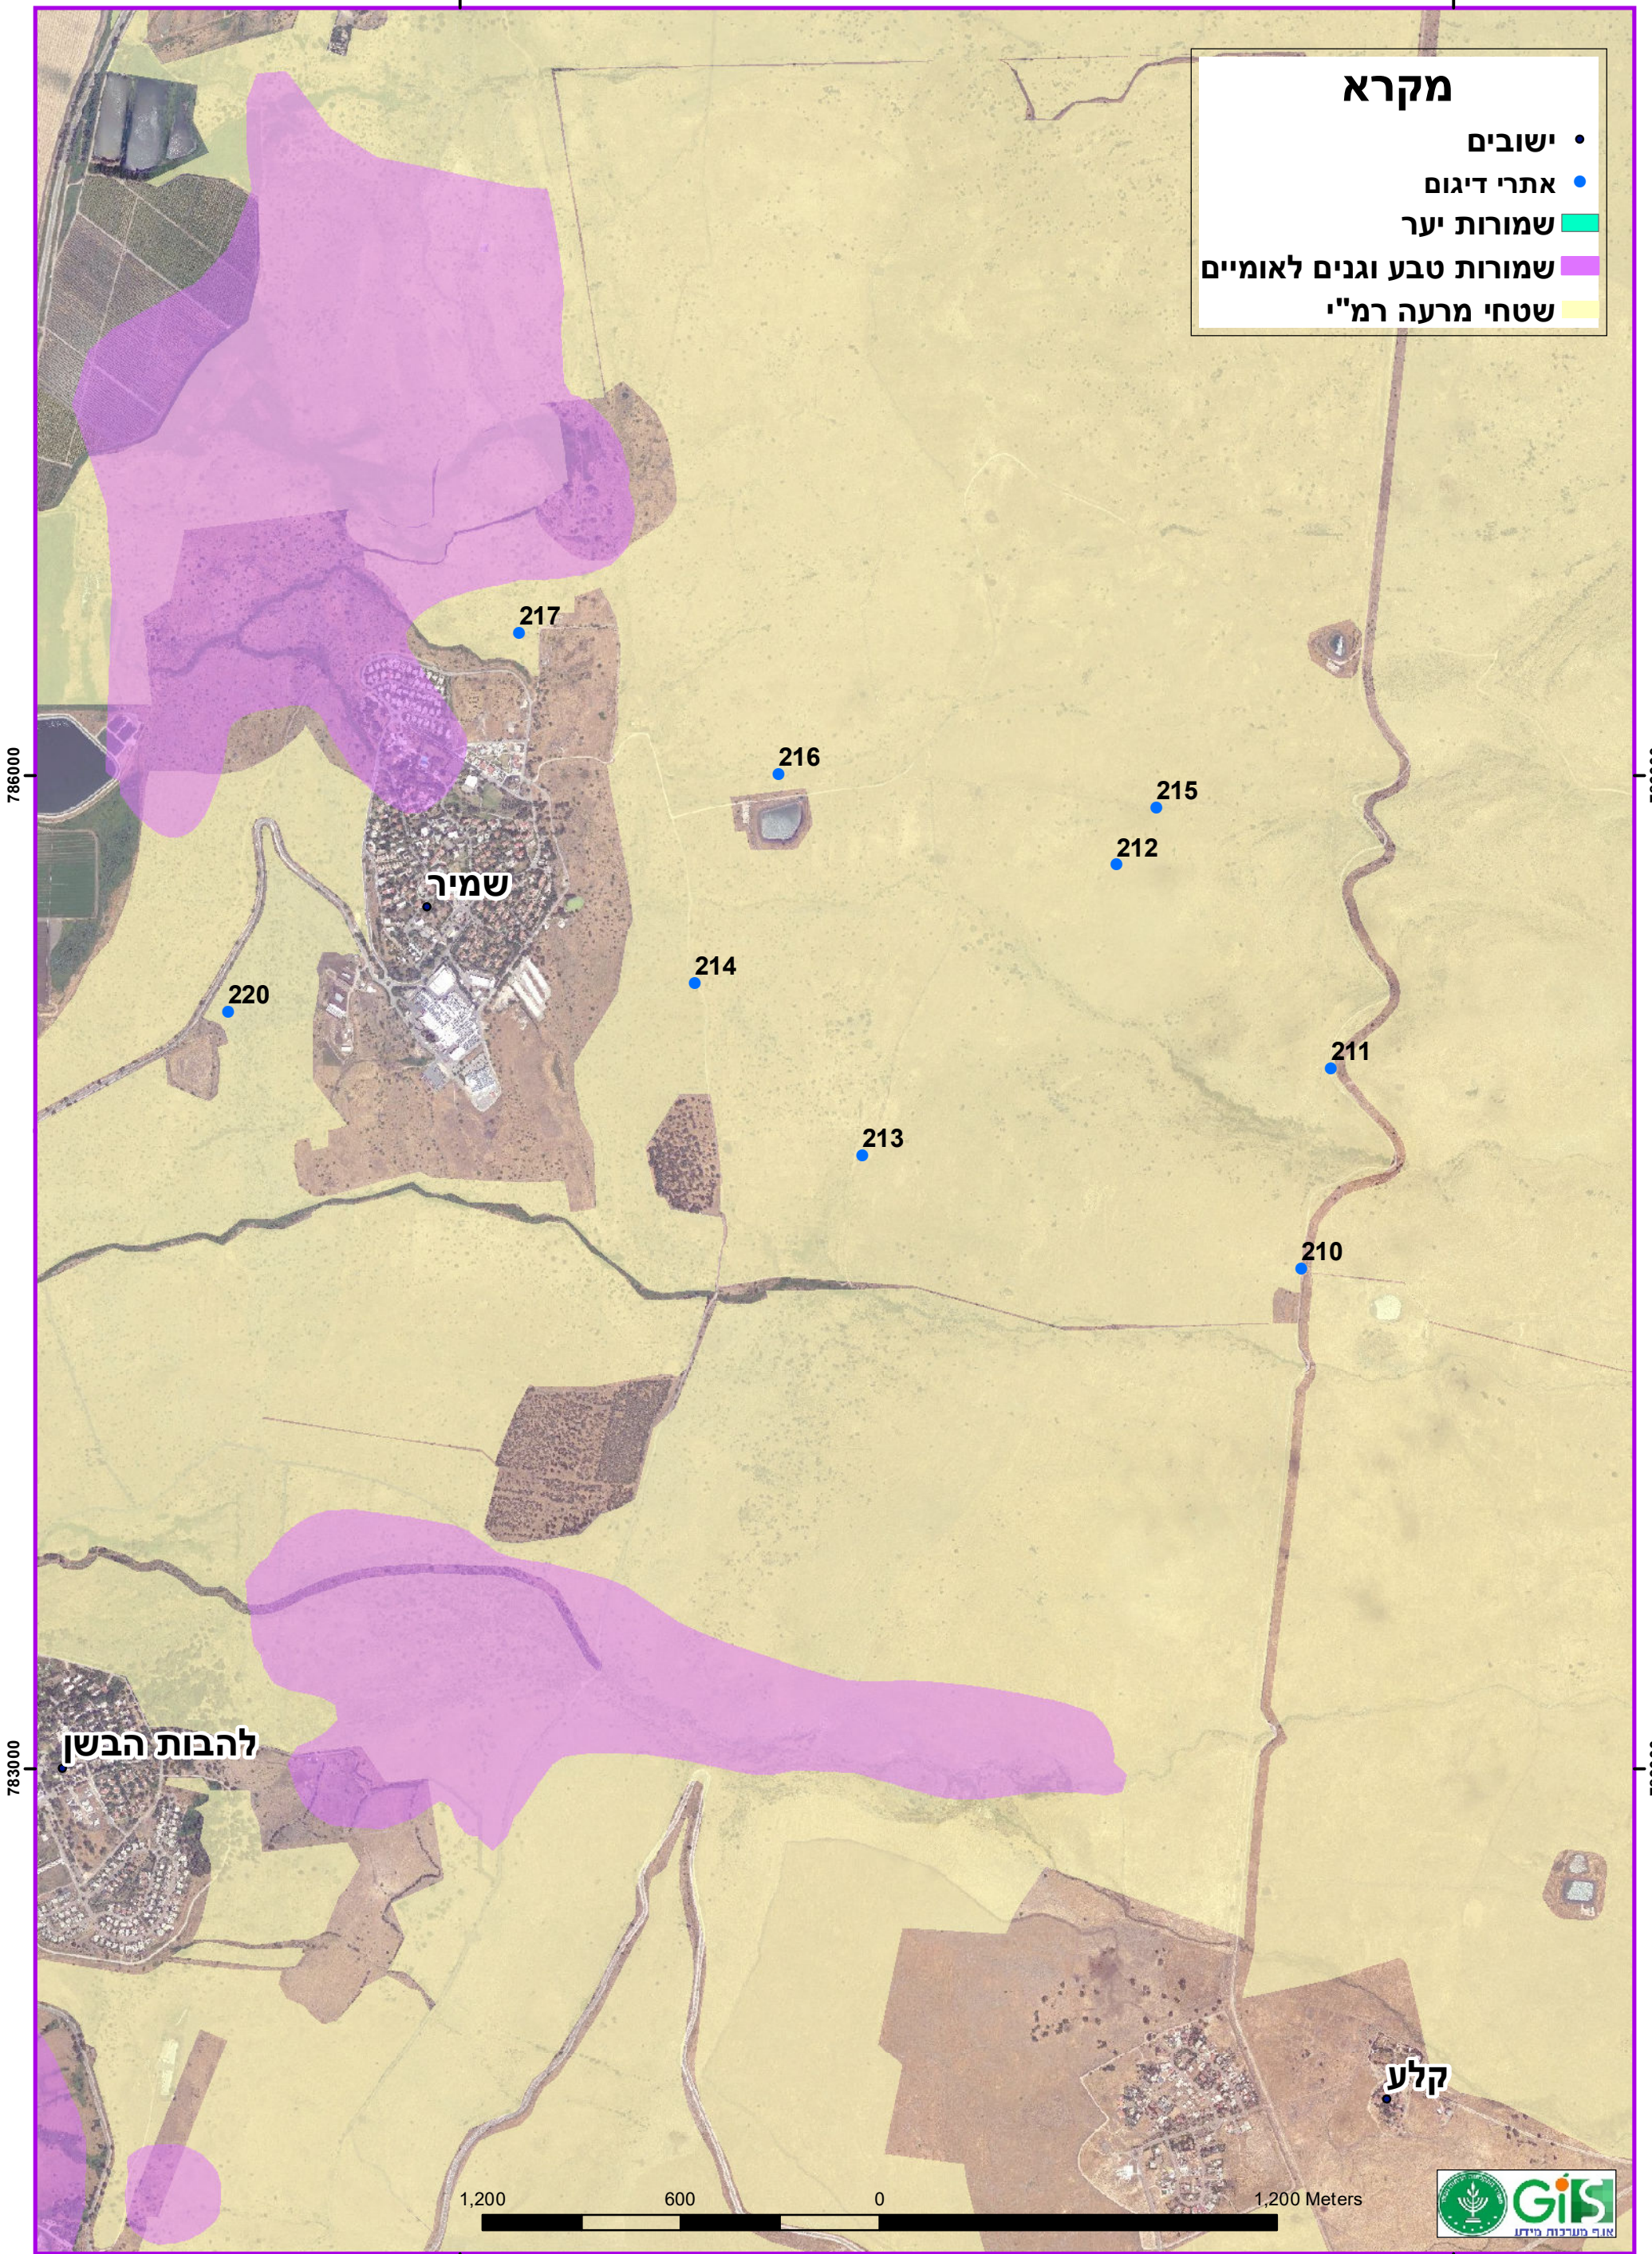

אתרי דיגום שמיר

262000

265000

מקרא

- ישובים
- אתרי דיגום
- שמורות יער
- שמורות טבע וגנים לאומיים
- שטחי מרעה רמ"י

786000

786000

783000

783000

1,200

600

0

1,200 Meters

262000

265000

להבות הבשן